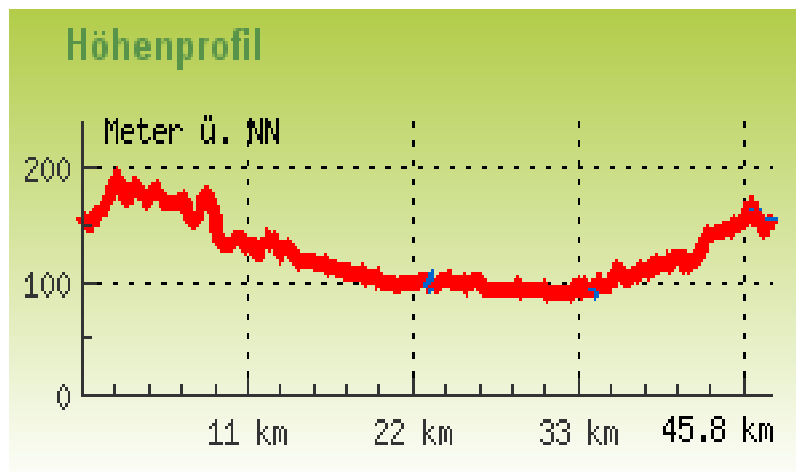

Radweg
Individuelle Route

Startpunkt
Gundersheim

Endpunkt
Gundersheim

Länge
45.83 km

Aufsteigend
244 m

Absteigend
244 m

Beschreibung
Individuelle Route

Maßstab 1 : 79737