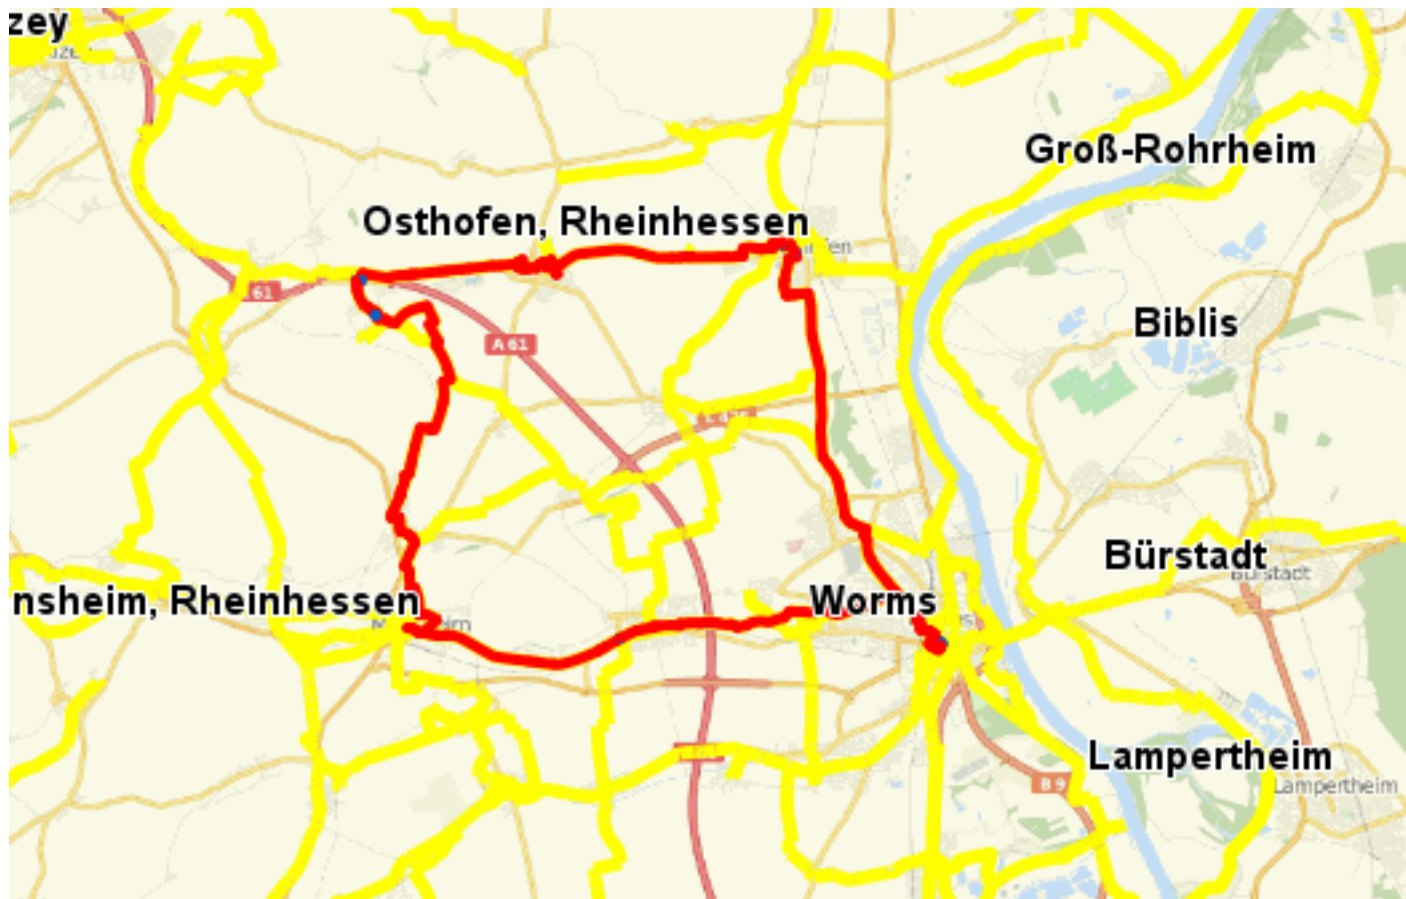

Radweg
Individuelle Route

Startpunkt
Gundersheim

Endpunkt
Gundersheim

Länge
45.83 km

Aufsteigend
244 m

Absteigend
244 m

Beschreibung
Individuelle Route

Maßstab 1 : 79737

-  Radwegnetz
-  Streckenverlauf auf Straßen
-  Streckenverlauf außerhalb von Rheinland-Pfalz
-  Tourist-Info
-  Parkplatz
-  Gaststätte
-  OPNV-Haltestelle
-  Übernachtungs-
betrieb
-  Bahnhof

www.radwanderland.de