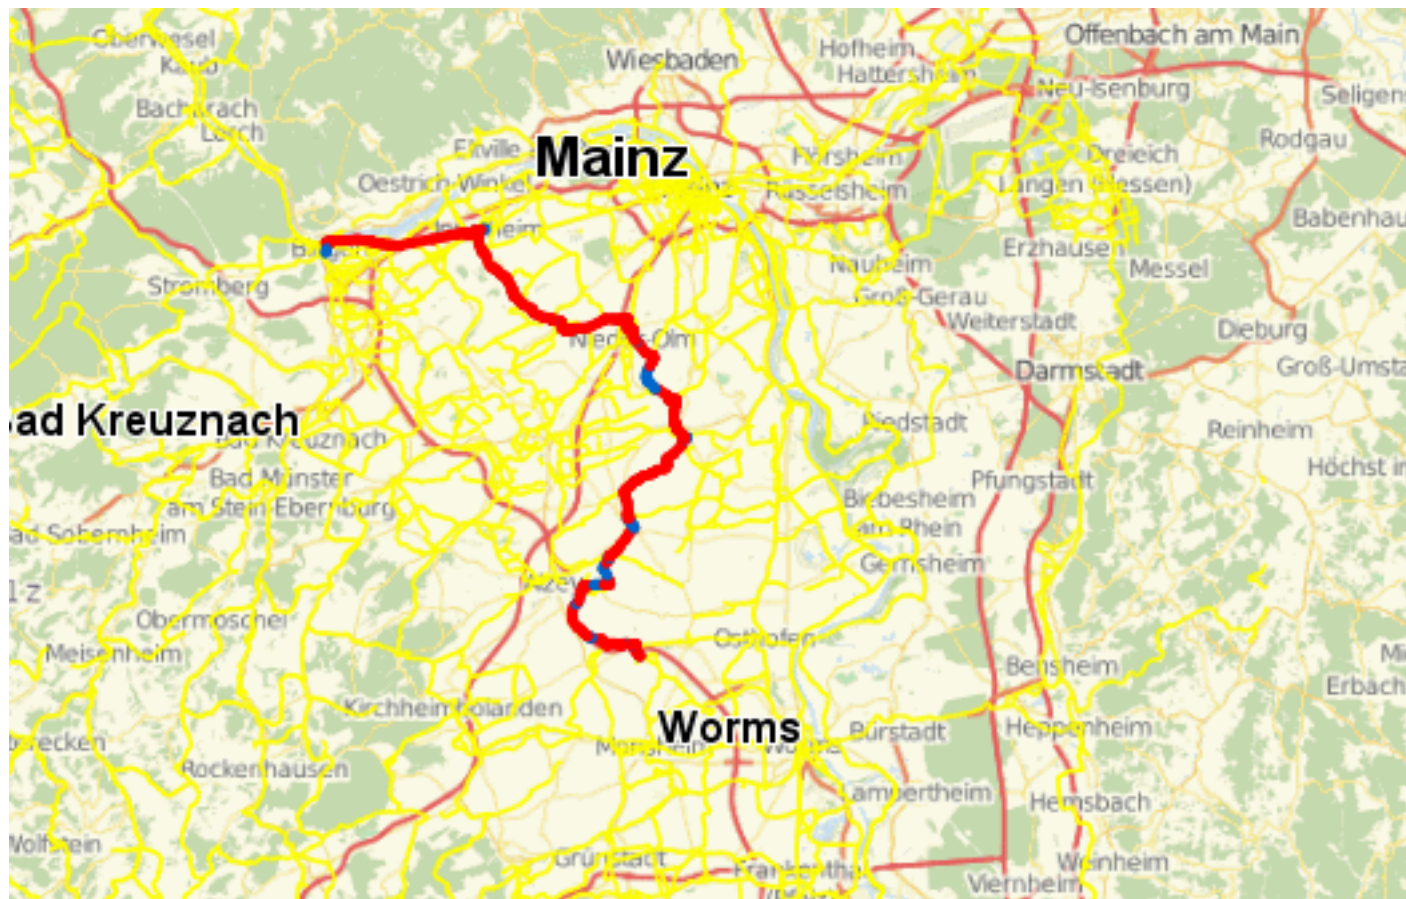

Radweg
Individuelle Route

Startpunkt
Gundersheim

Endpunkt
Bingen am Rhein

Länge
70.02 km

Aufsteigend
479 m

Absteigend
506 m

Beschreibung
Individuelle Route

Maßstab 1 : 79737

- Radwegnetz
- Streckenverlauf auf Straßen
- Streckenverlauf außerhalb von Rheinland-Pfalz

	Tourist-Info		Parkplatz
	Gaststätte		OPNV-Haltestelle
	Übernachtungsbetrieb		Bahnhof

www.radwanderland.de