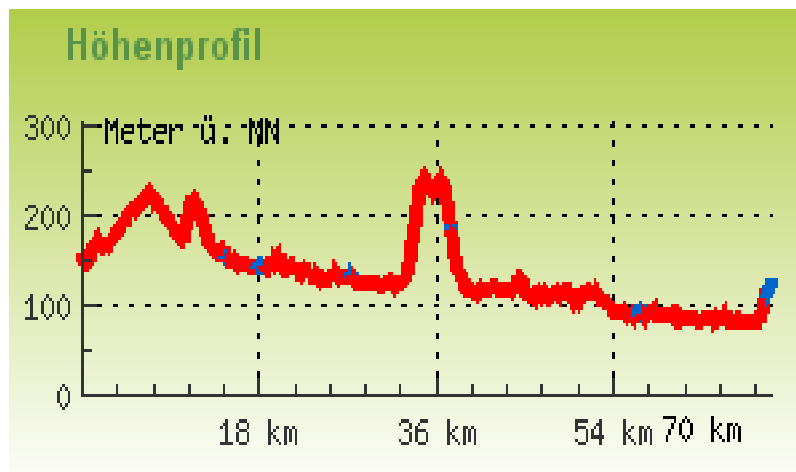

Radweg
Individuelle Route

Startpunkt
Gundersheim

Endpunkt
Bingen am Rhein

Länge
70.02 km

Aufsteigend
479 m

Absteigend
506 m

Beschreibung
Individuelle Route

Maßstab 1 : 79737