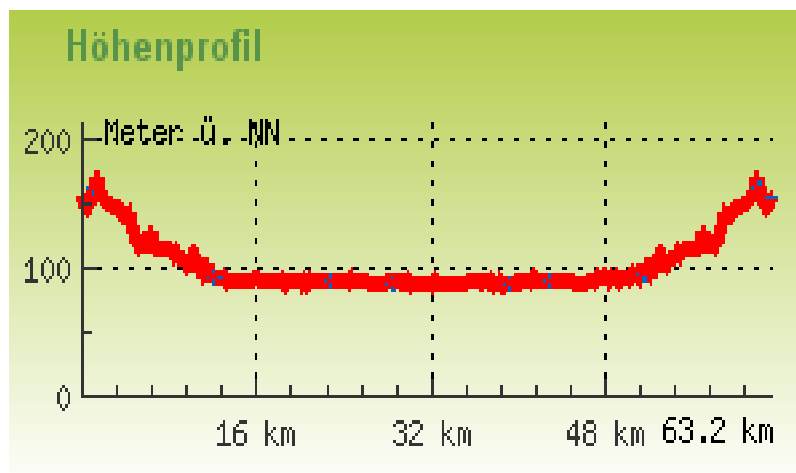

Radweg
Individuelle Route

Startpunkt
Gundersheim

Endpunkt
Gundersheim

Länge
63.16 km

Aufsteigend
167 m

Absteigend
168 m

Beschreibung
Individuelle Route

Maßstab 1 : 79737