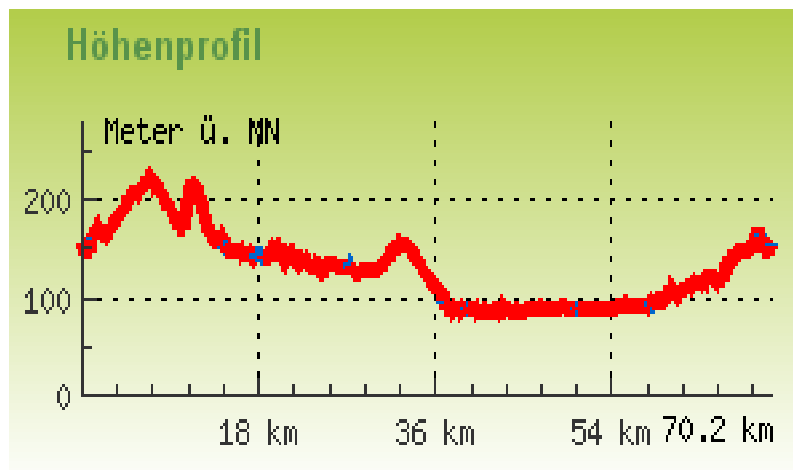

Radweg
Individuelle Route

Startpunkt
Gundersheim

Endpunkt
Gundersheim

Länge
70.21 km

Aufsteigend
352 m

Absteigend
351 m

Beschreibung
Individuelle Route

Maßstab 1 : 79737