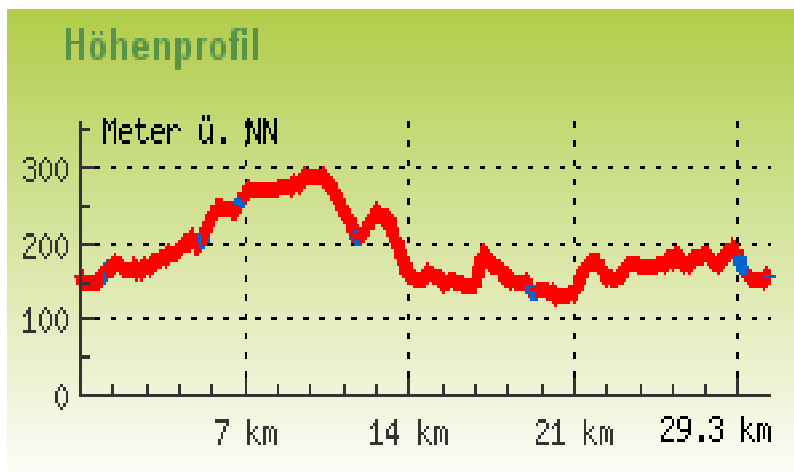

Radweg
Individuelle Route

Startpunkt
Gundersheim

Endpunkt
Gundersheim

Länge
29.31 km

Aufsteigend
393 m

Absteigend
394 m

Beschreibung
Individuelle Route

Maßstab 1 : 79737